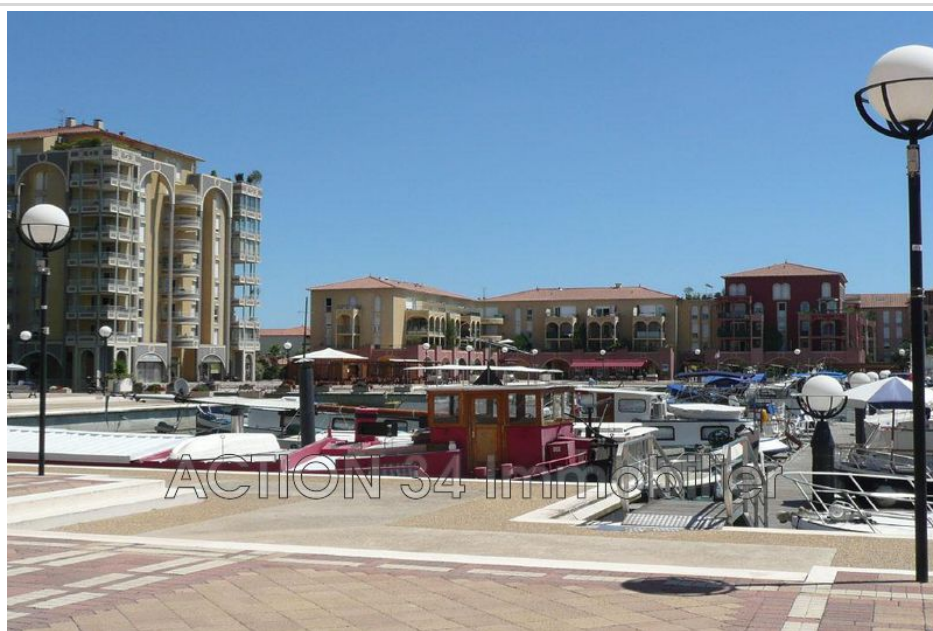

Action 34 Immo

Une équipe de professionnels expérimentés

☎ 06 71 63 75 86

www.action34immo.com

Prix sur demande

Professionnel

Surface : 68 m²

Vue : Port

État général : Excellent

Prestations :

Parkings x 3, Climatisation, Chauffage

Lattes

LATTES devant le port, au calme location d'une surface de 68m² EN PLAIN PIED, idéal bureaux, calme et vue très appréciée contact jcc cardona 07 77 77 01 15